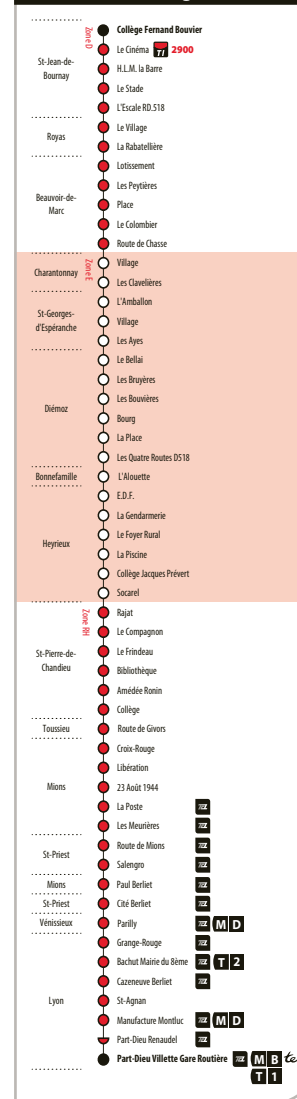

1. 1 A St-Jean-de-Bournay «Cinéma», correspondance avec la ligne 2900 à destination de La Côte-St-André.
   - 2 A St-Jean-de-Bournay «Cinéma», du lundi au vendredi, correspondance avec la ligne 2900 à destination de La Côte-St-André.
   - 3 A St-Jean-de-Bournay «Cinéma», du lundi au vendredi, correspondance avec la ligne 2900 à destination de Vienne.
2. En raison de la présence du marché, l'arrêt «Village» à St-Georges-d'Espéranche est déplacé avenue de la gare devant le salon de coiffure tous les mercredis de 6h à 14h.

LA TARIFICATION Transisère N'EST PAS APPLICABLE A L'INTERIEUR DU GRAND LYON ET DU DEPARTEMENT DU RHÔNE.

Dans le Grand Lyon

- **Sens Lyon Part-Dieu - Mions**
  Descente interdite avant Mions Les Meurières
- **Sens Mions - Lyon Part-Dieu**
  Montée interdite après Mions Les Meurières

TRAVAUX (road works)

En raison des travaux liés au tramway T6, de FORTES PERTURBATIONS sont à prévoir sur la ligne tout au long de l'année.

➔ **RECEVEZ les alertes de votre ligne en temps réel en vous inscrivant à Mon Transisère**
N'oubliez pas de sélectionner votre/vos ligne(s) de transport !

GRATUIT

Thermomètre de ligne

Correspondance possible avec autre réseau de transport. Se renseigner.

77 Lignes Transisère   Réseau SNCF

33 Réseaux des Transports en Commun Lyonnais :

M3 Métro B   T1 Tram T1
M4 Métro D   T2 Tram T2

2960

la ligne régulière intercity

www.transisere.fr
0820 08 38 38 (0,12 € / minute)

Transisère
LE DÉPARTEMENT

1. **POINTS DE VENTE (outlets)**
2. **RELAIS VENTE**
3. **Tabac loto "Le Sud"**
     63, rue de la République - 38440 St-Jean-de-Bournay
   - **Le Café du commerce**
     10, rue Marchande - 38790 St-Georges-d'Espéranche
   - **Librairie presse "Au presse papier"**
     49, avenue du Général Leclerc - 38540 Heyrieux
   - **Agence TCL Part-Dieu**
     11, boulevard Vivier Merle - 69003 Lyon
   - **Tabac Brasserie "Le Vivier Merle"**
     68, bd Vivier Merle - 69003 Lyon

CONTACT (contact)

Transisère LE DÉPARTEMENT

Transisère services
11, place de la Gare • 38000 Grenoble
info@transisere.fr

➔ **CRÉEZ votre fiche horaires sur mesure grâce à la fonction « horaires à l'arrêt »**

➔ **RECEVEZ les alertes de votre ligne en temps réel en vous inscrivant à Mon Transisère**
N'oubliez pas de sélectionner votre/vos ligne(s) de transport !

GRATUIT

en vous connectant sur www.transisere.fr