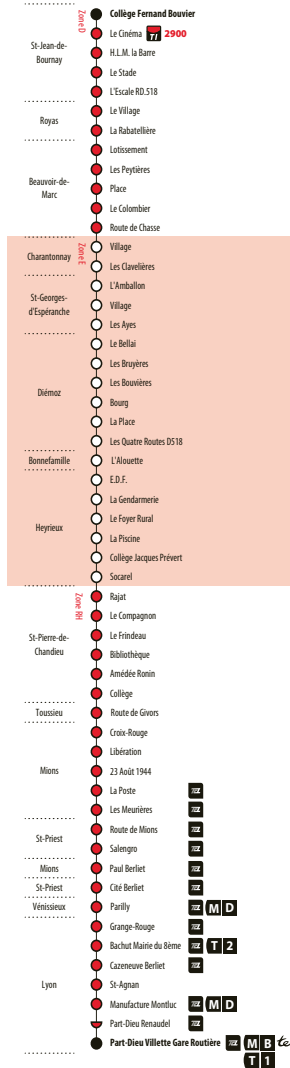

1. 1 A Diémoz «Les Quatre Routes», les élèves scolarisés au collège d'Heyrieux sont pris en charge par la ligne HEY01 Valencin - St-Just-Chaleyssin - Heyrieux à 7h30.
2. 2 A St-Jean-de-Bournay «Cinéma», du lundi au vendredi, correspondance avec la ligne 2900 en provenance de La Côte-St-André.
3. 3 A St-Jean-de-Bournay «Cinéma», correspondance avec la ligne 2900 en provenance de La Côte-St-André (arrivée de la ligne 2900 à 17h21).
4. 4 A St-Jean-de-Bournay «Cinéma», du lundi au vendredi, correspondance avec la ligne 2900 en provenance de Vienne.

* En raison de la présence du marché, l'arrêt «Village» à St-Georges-d'Espéranche est déplacé avenue de la gare devant le salon de coiffure tous les mercredis de 6h à 14h.

LA TARIFICATION Transisère N'EST PAS APPLICABLE A L'INTERIEUR DU GRAND LYON ET DU DEPARTEMENT DU RHÔNE.

Dans le Grand Lyon

- Sens Lyon Part-Dieu - Mions
  Descente interdite avant Mions Les Meurières
- Sens Mions - Lyon Part-Dieu
  Montée interdite après Mions Les Meurières

TRAVAUX (road works)

En raison des travaux liés au tramway T6, de **FORTES PERTURBATIONS** sont à prévoir sur la ligne tout au long de l'année.

➔ RECEVEZ les alertes de votre ligne en temps réel en vous inscrivant à **Mon Transisère**
N'oubliez pas de sélectionner votre/vos ligne(s) de transport !

Thermomètre de ligne

Correspondance possible avec autre réseau de transport. Se renseigner.

- 77 Lignes Transisère
- ter Réseau SNCF
- 42x Réseau des Transports en Commun Lyonnais :
- M B Métro B
- M D Métro D
- T 1 Tram T1
- T 2 Tram T2

MOIS	J	M	M	J	V	S	D
AOÛT							
JUILLET							
JUIN							
MAI							
AVRIL							
MARS							
FÉVRIER							
JANVIER							
DÉCEMBRE							
NOVEMBRE							
OCTOBRE							
SEPTEMBRE							

Période scolaire
Période vacances scolaires
Période vacances été
Jours fériés
Aucun service ne circule

A SAVOIR (namely)

Des changements d'horaires sont possibles en cours d'année: connectez-vous sur www.transisere.fr

Aucun service ne circule le 1er mai.

Votre conducteur fait tout son possible pour assurer la ponctualité de votre ligne, mais les horaires restent soumis aux aléas de la circulation.

A l'arrêt, vous devez faire signe au conducteur **pour votre prise en charge**.

Le paiement par carte bancaire n'est pas possible dans le car. Afin de limiter l'attente au point d'arrêt, il appartient à l'usager de faire l'appoint. Les billets de 20 € et plus sont acceptés dans la limite du fond de caisse du conducteur.

Utiliser un transport en commun permet de limiter votre consommation de gaz à effet de serre à 177gCO₂équivalent/passager.km (➔ Plus d'infos sur www.transisere.fr).

Le réseau se rend accessible : la prise en charge des personnes à mobilité réduite peut nécessiter quelques minutes.

Légende des jours de circulation: **L**: Lundi / **M**: Mardi / **Me**: Mercredi / **J**: Jeudi / **V**: Vendredi / **S**: Samedi / **D**: Dimanche / **F**: Fêtes.

H: arrêt accessible aux personnes en situation de handicap (usager en fauteuil roulant et personne non-voyante).

0.20 Euro Ce dépliant a coûté 0.20€ pour sa conception et son édition. Il est délivré gratuitement, merci de ne pas le jeter, ni le gaspiller.